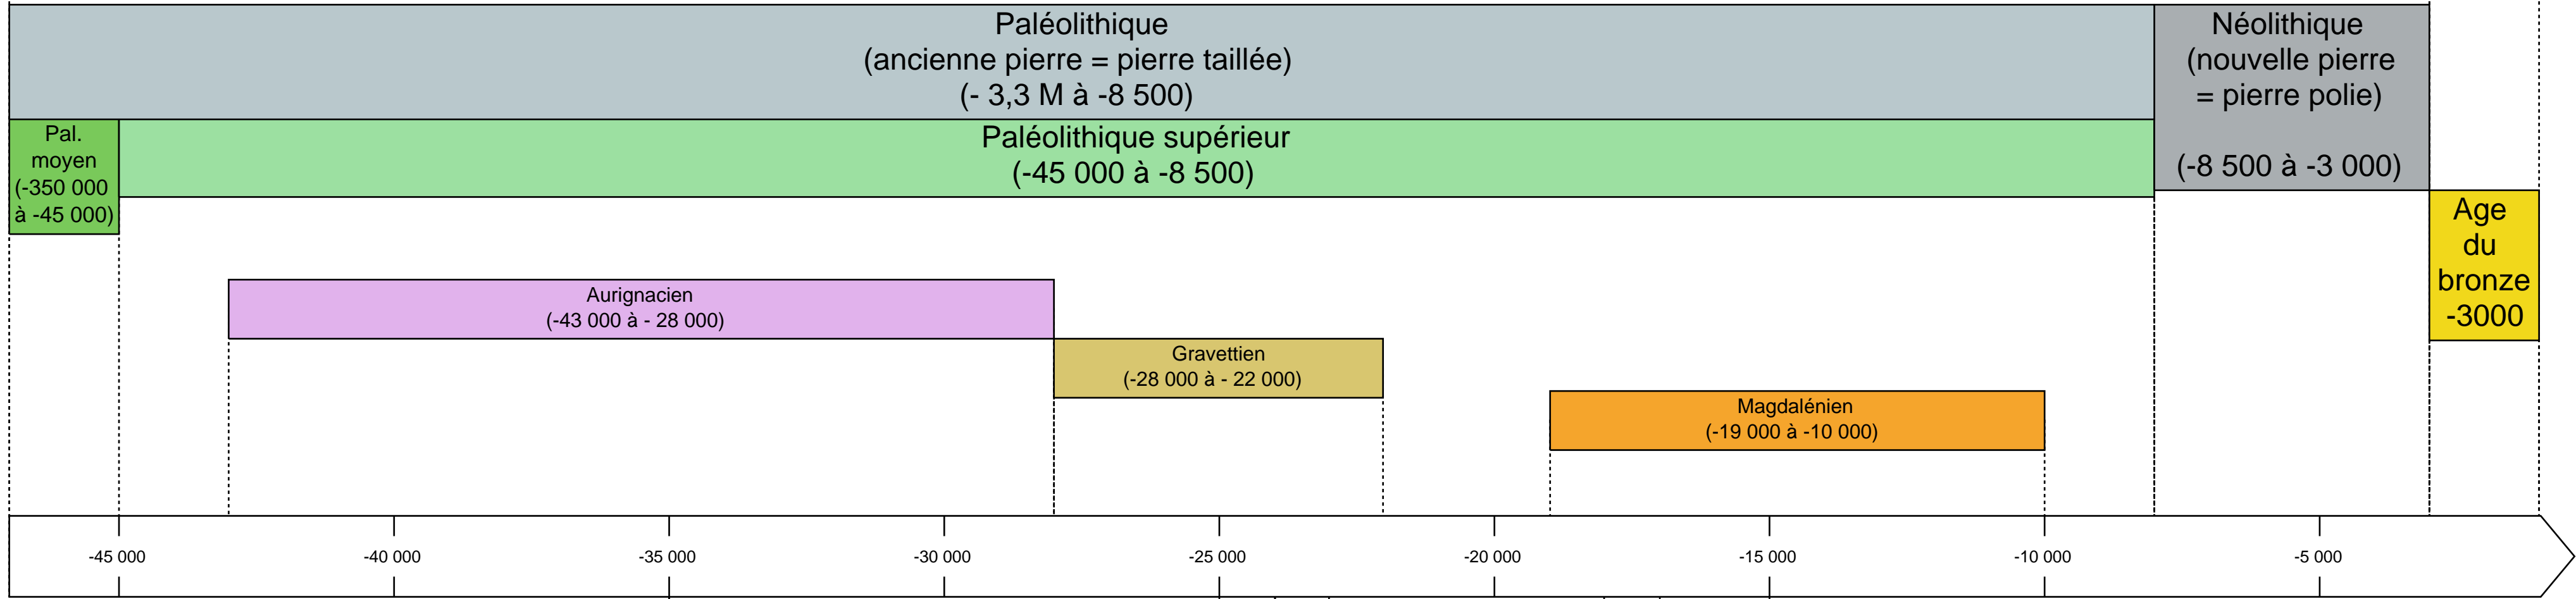

PREHISTOIRE

HIST.

Grotte Chauvet
-35 000

Vénus de Willendorf
-24 000

Dame de Brassempouy
-23 000

Grotte du Pech Merle
-25 000

Grotte du Pech Merle
-24 000

Grotte de Niaux
-17 000

Grotte d'Altamira
-15 000

Grotte de Lascaux
-18 000

Invention de l'écriture
(v.3500)